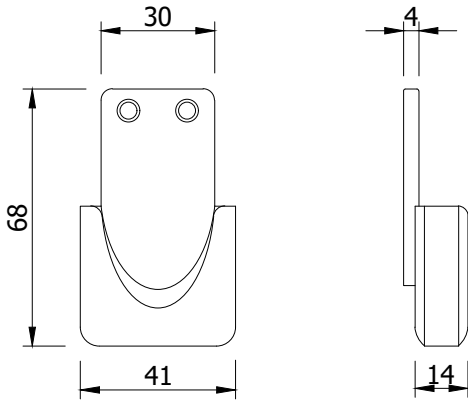

## SERVETTO i3

tasca per telecomando 4 tasti | 4 buttons remote control support

TRASPARENTE  
transparent

TASCA2504